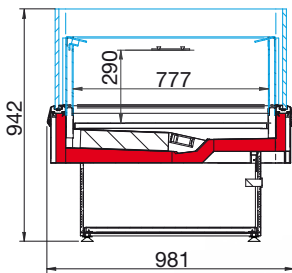

RAL 9016

Alya

Lunghezza totale
Length
Longueur
Breite
Largo
Общая длина

mm

Lunghezza interno vasca
Basin internal length
Longueur intérieur bac
Innenbreite wanne
Largo interior cuba
Длина внутренней полости
ъанны ѳитрины